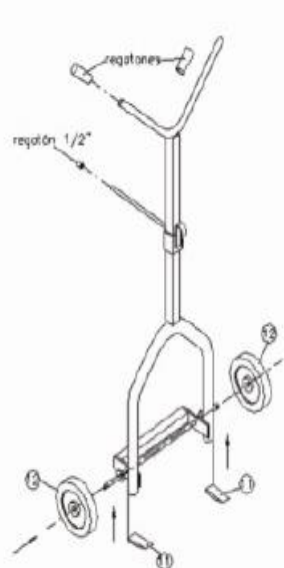

INEDESCA S.A. DE C.V.

CARRETILLA TIPO "TORO" DIABLO TRANSPORTADOR

IDEAL PARA TAMBOS DE LAMINA Y PLASTICO

- Diablo transportador de tambos.
- Util para transportar tambos de lámina y/o plástico
- Fabricado en acero estructural
- Acabados en epoxico azul
- Grips antiderrapantes en manerales
- Gancho de sujeción seguro y fácil de operar

Av. Hidalgo No 64 Int. 5
Col. El Pueblito
Corregidora
Queretaro, C.P.76900

442-225-19-78/21-75

ventas@inedesca.com.mx

www.inedesca.com.mx

Especificaciones Técnicas

LARGO	192cm
ANCHO	61cm
RUEDAS	8" TP hule
CAPACIDAD	300 kgs