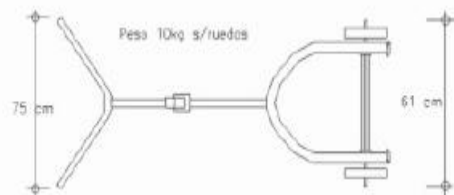

Av. Hidalgo No 64 Int. 5
Col. El Pueblito
Corregidora
Queretaro, C.P.76900

442-225-19-78/21-75

ventas@inedesca.com.mx

www.inedesca.com.mx

Especificaciones Técnicas

LARGO	192cm
ANCHO	61cm
RUEDAS	8" TP hule
CAPACIDAD	300 kgs