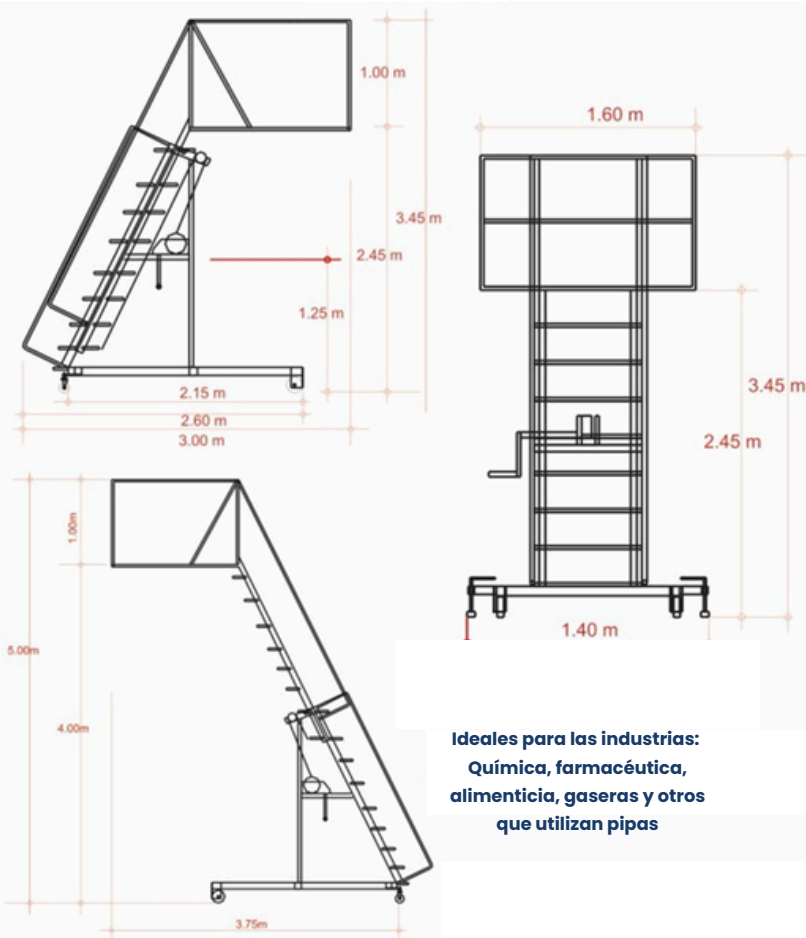

ESCALERA TELESCOPICA PARA SERVICIO A PIPAS

**DISEÑO EXCLUSIVO
IDEAL PARA INSPECCION Y MANTENIMIENTO A PIPAS**

- Fabricada en acero estructural de alta resistencia.
- Disponible en colores azul y amarillo en combinación con negro.
- Acabados en pintura epoxica.
- Malacate importado de freno automático.
- Patas estabilizadoras.
- Ajustable a pipas de hasta 4 metros de altura.
- Ruedas según sus necesidades.
- Amplia canastilla antiderrapante.
- Con o sin puertas en la plataforma.

MEDIDAS GENERALES

FABRICAMOS
SOLUCIONES A LA
MEDIDA DE SUS
NECESIDADES

ESPECIFICACIONES	MEDIDAS/PESO
ALTO	3.45 M
LARGO	3.00 M
ANCHO	1.40 M
PESO	300 KG
AJUSTABLE	HASTA 4.00 M